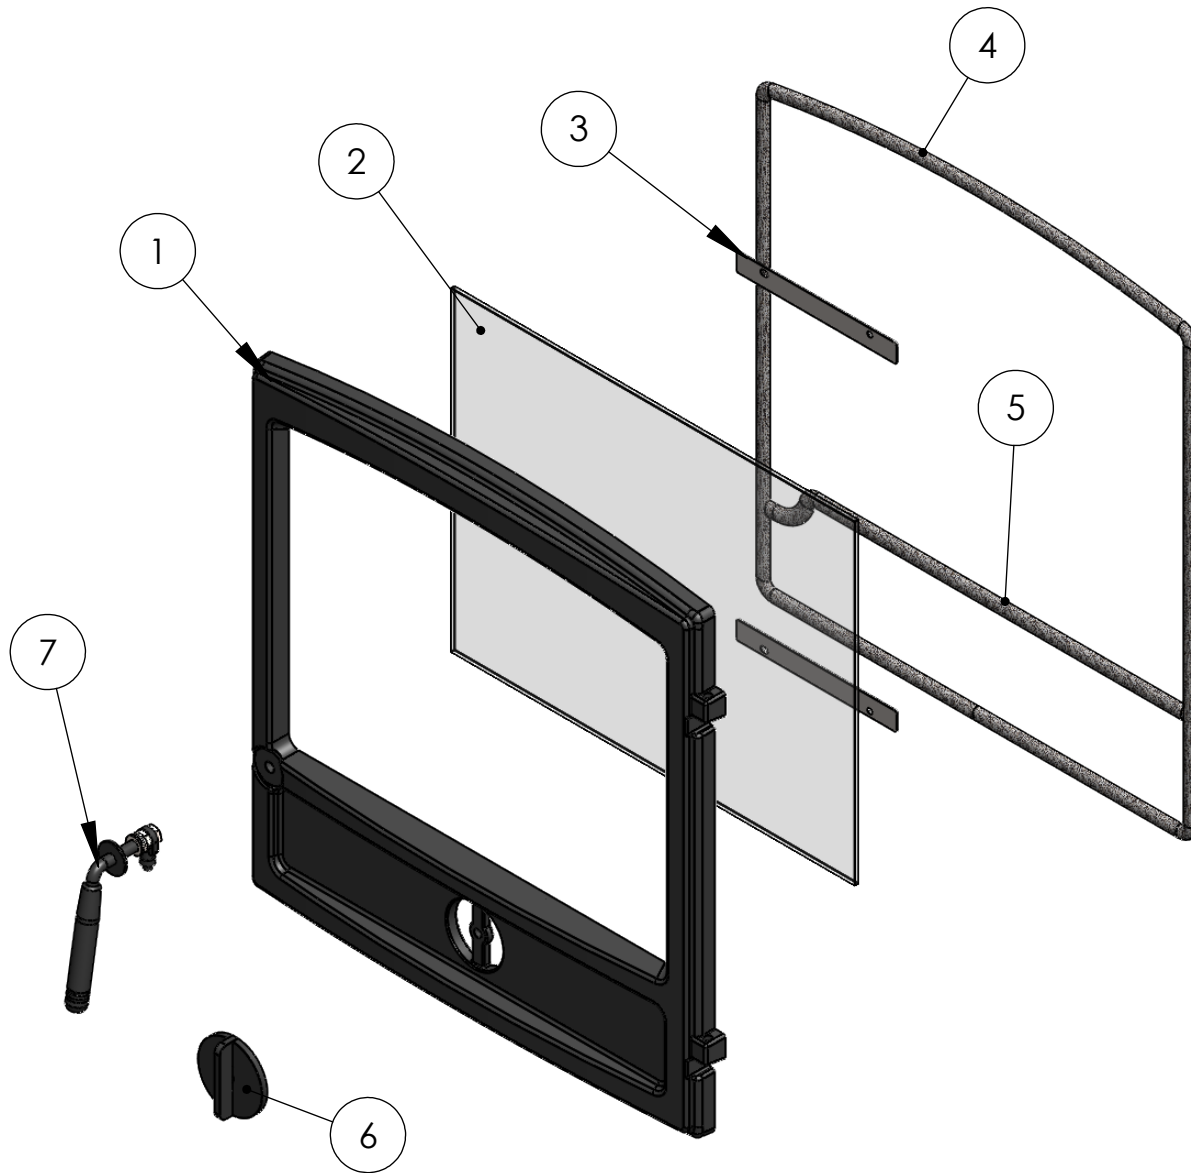

GO ECO Plus

ITEM NO.	PART NUMBER	5	5W	QTY.
1	Door Casting	7760	7761	1
2	Glass Panel	7767	7766	1
3	Glass Retainer	FPX458-M417	FPX458-M417	2
4	Door Seal	9099	9100	1
5	Centre Door Seal	9097	9098	1
6	Air Control Knob	FPX458-M430A	FPX458-M430A	1
7	Handle & Spindle Assembly	Handle 8243 / spindle 8244	Handle 8243 / spindle 8244	1